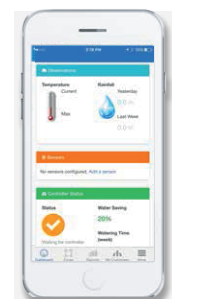

Пробвай Hydrowise сега.
Влез на hydrowise.com